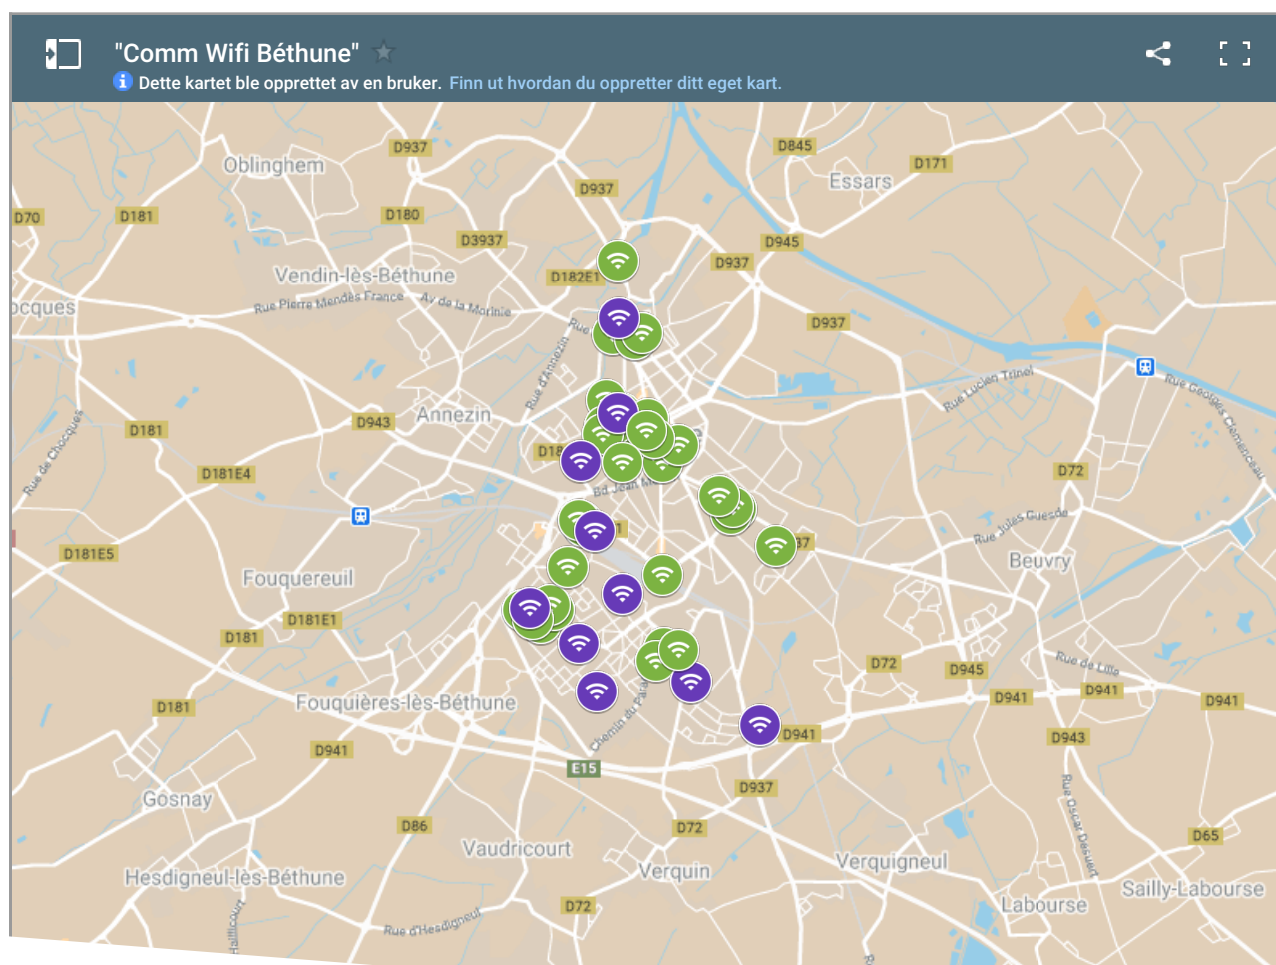

La Ville de Béthune a posé des bornes de diffusion d'un réseau Wifi pour permettre de se connecter gratuitement à Internet dans la rue. Le but est d'offrir une connexion gratuite aux Béthunois et visiteurs de passage.

Le principe est simple :

- Dans votre smartphone ou votre tablette, sélectionnez "Ville de Béthune - Wifi public", vous êtes connectés !
- Ensuite, plus besoin de refaire cette démarche, votre appareil sera connectés automatiquement, dès qu'il capte le signal.

Parcs, salles de sports, de spectacles... Différents lieux connecté

Pas moins de 37 bornes ont été posées ou vont l'être dans les prochains mois. Elles permettent à différentes zones d'être desservies par le wifi public, qu'elles soient en plein air ou dans des lieux fermés :

- Les parcs et jardins : Jardin public, parc de Catorive, parc des Cheminots, parc du MontSans-Pareil, parc du Mont-Liébaud...
- Des complexes sportifs : complexe sportif du 8Ter, stade de la Rotonde, futur Palais des Sports Henri Louchart, salle Hautecoeur, stade Carpentier, complexe Léo Lagrange...
- Des lieux publics : gare SNCF, théâtre Le Poche, Maison des Associations, chapelle Saint-Pry, salle Olof Palme, salle des fêtes des Cheminots, salle de la Tannerie...