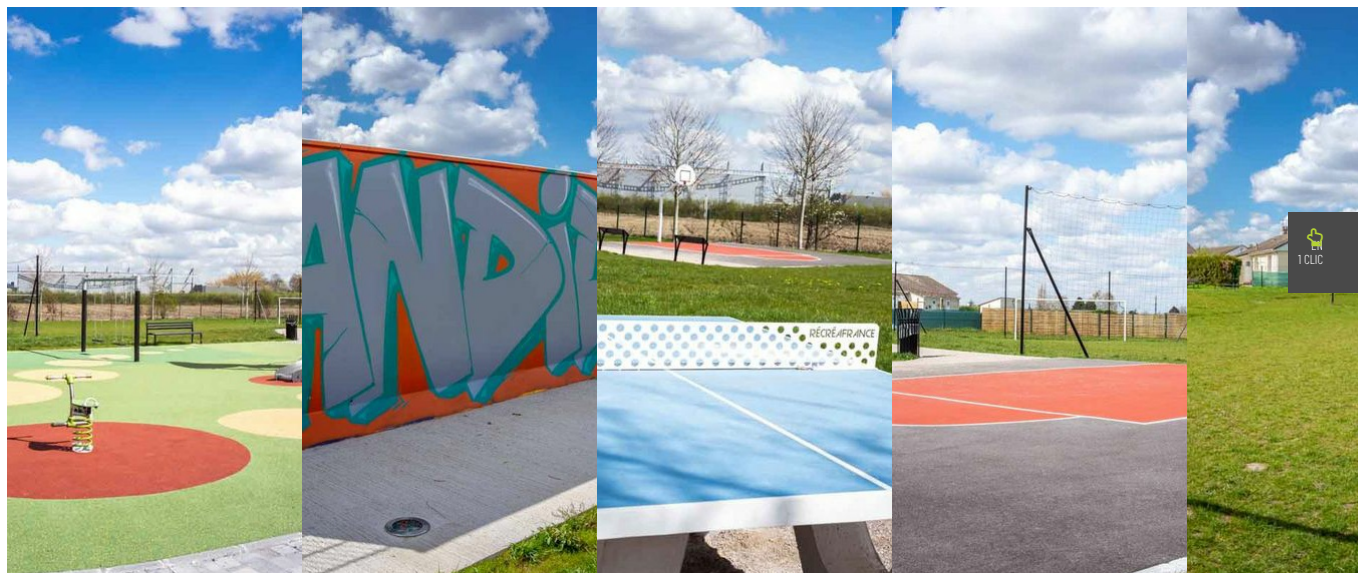

Parc du Mont-sans-Pareil

Dans le cadre de l'opération Un Parc / Un Quartier, la Ville de Béthune a réaménagé une friche située au cœur du quartier du Mont-sans-pareil, afin d'édifier un parc à destination des familles.